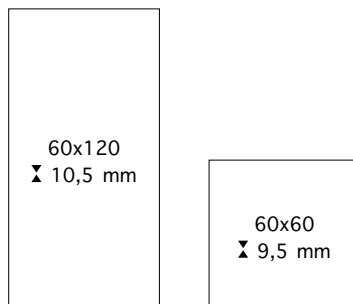

rettificato

RODAS

2 FORMATI