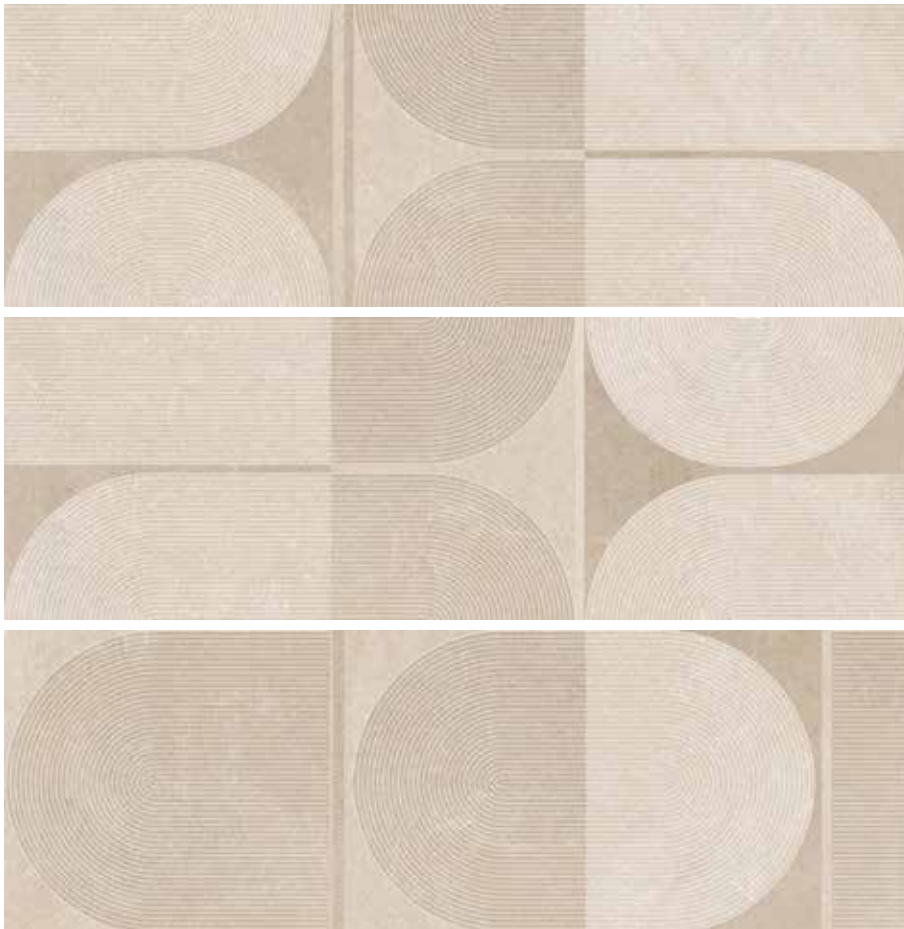

30X90 R.ET DECORO ETIK SOFT BEIGE

■ 68,00 EURO/MQ