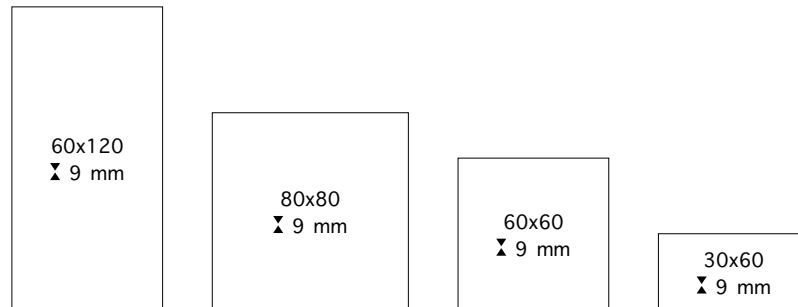

ETIK

4 FORMATI