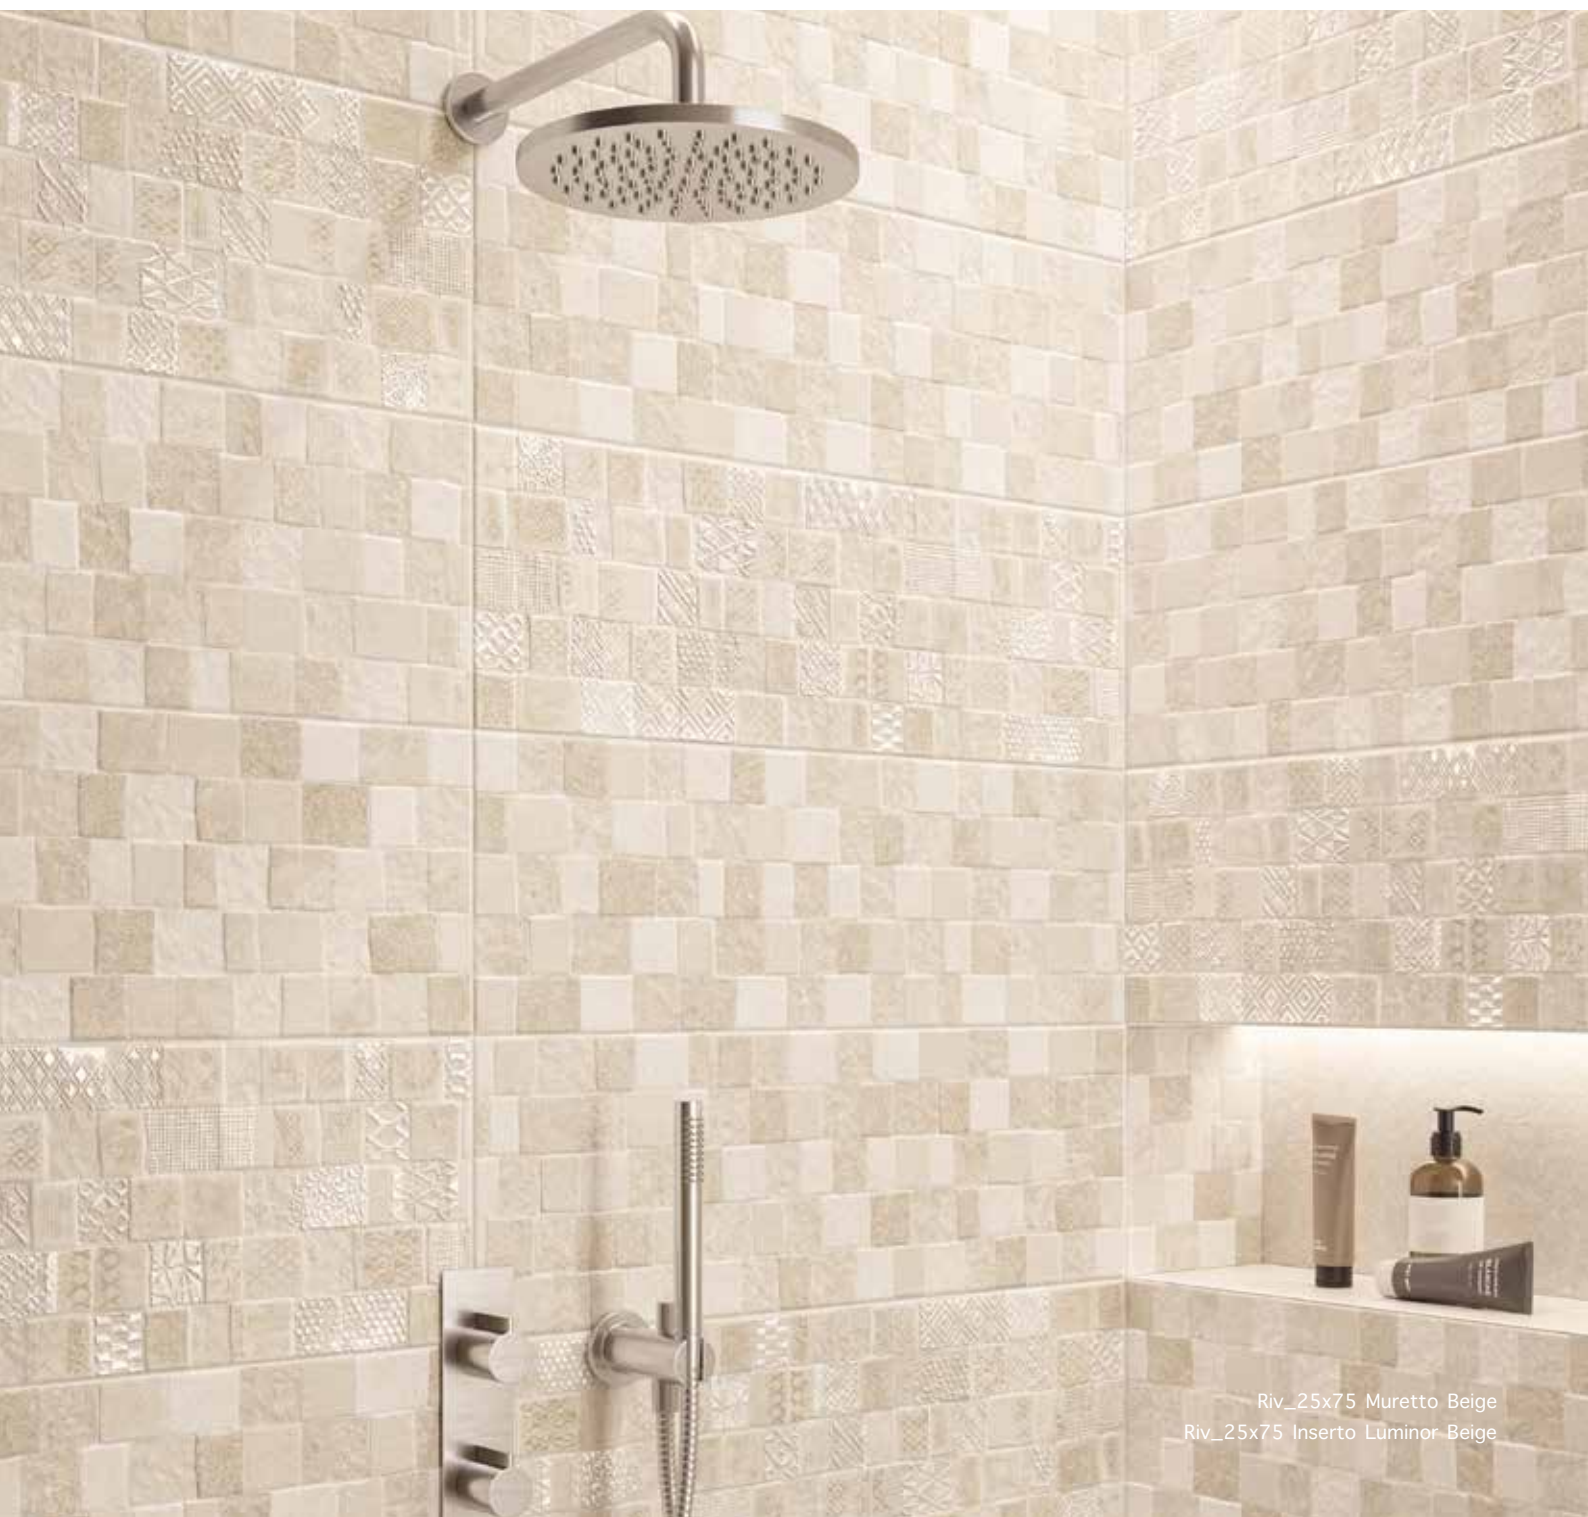

Riv_25x75 Muretto Beige
Riv_25x75 Inserto Luminor Beige