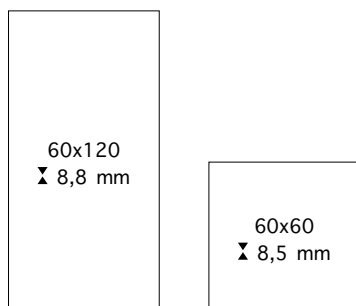

60X60 57,00 EURO/MQ

* i prezzi potrebbero subire aumenti o diminuzioni in ragione delle variazioni del costo di trasporto e dei dazi doganali.

SVILUPPO GRAFICO

STATUARIO DALLAS SILVER

2 FORMATI

1 COLORE

PEZZI SPECIALI COORDINATI