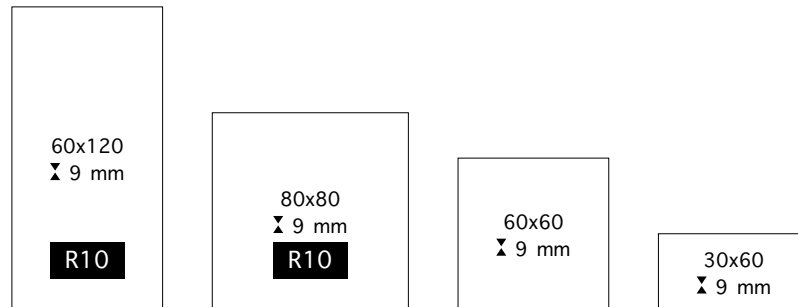

GENESIS

4 FORMATI