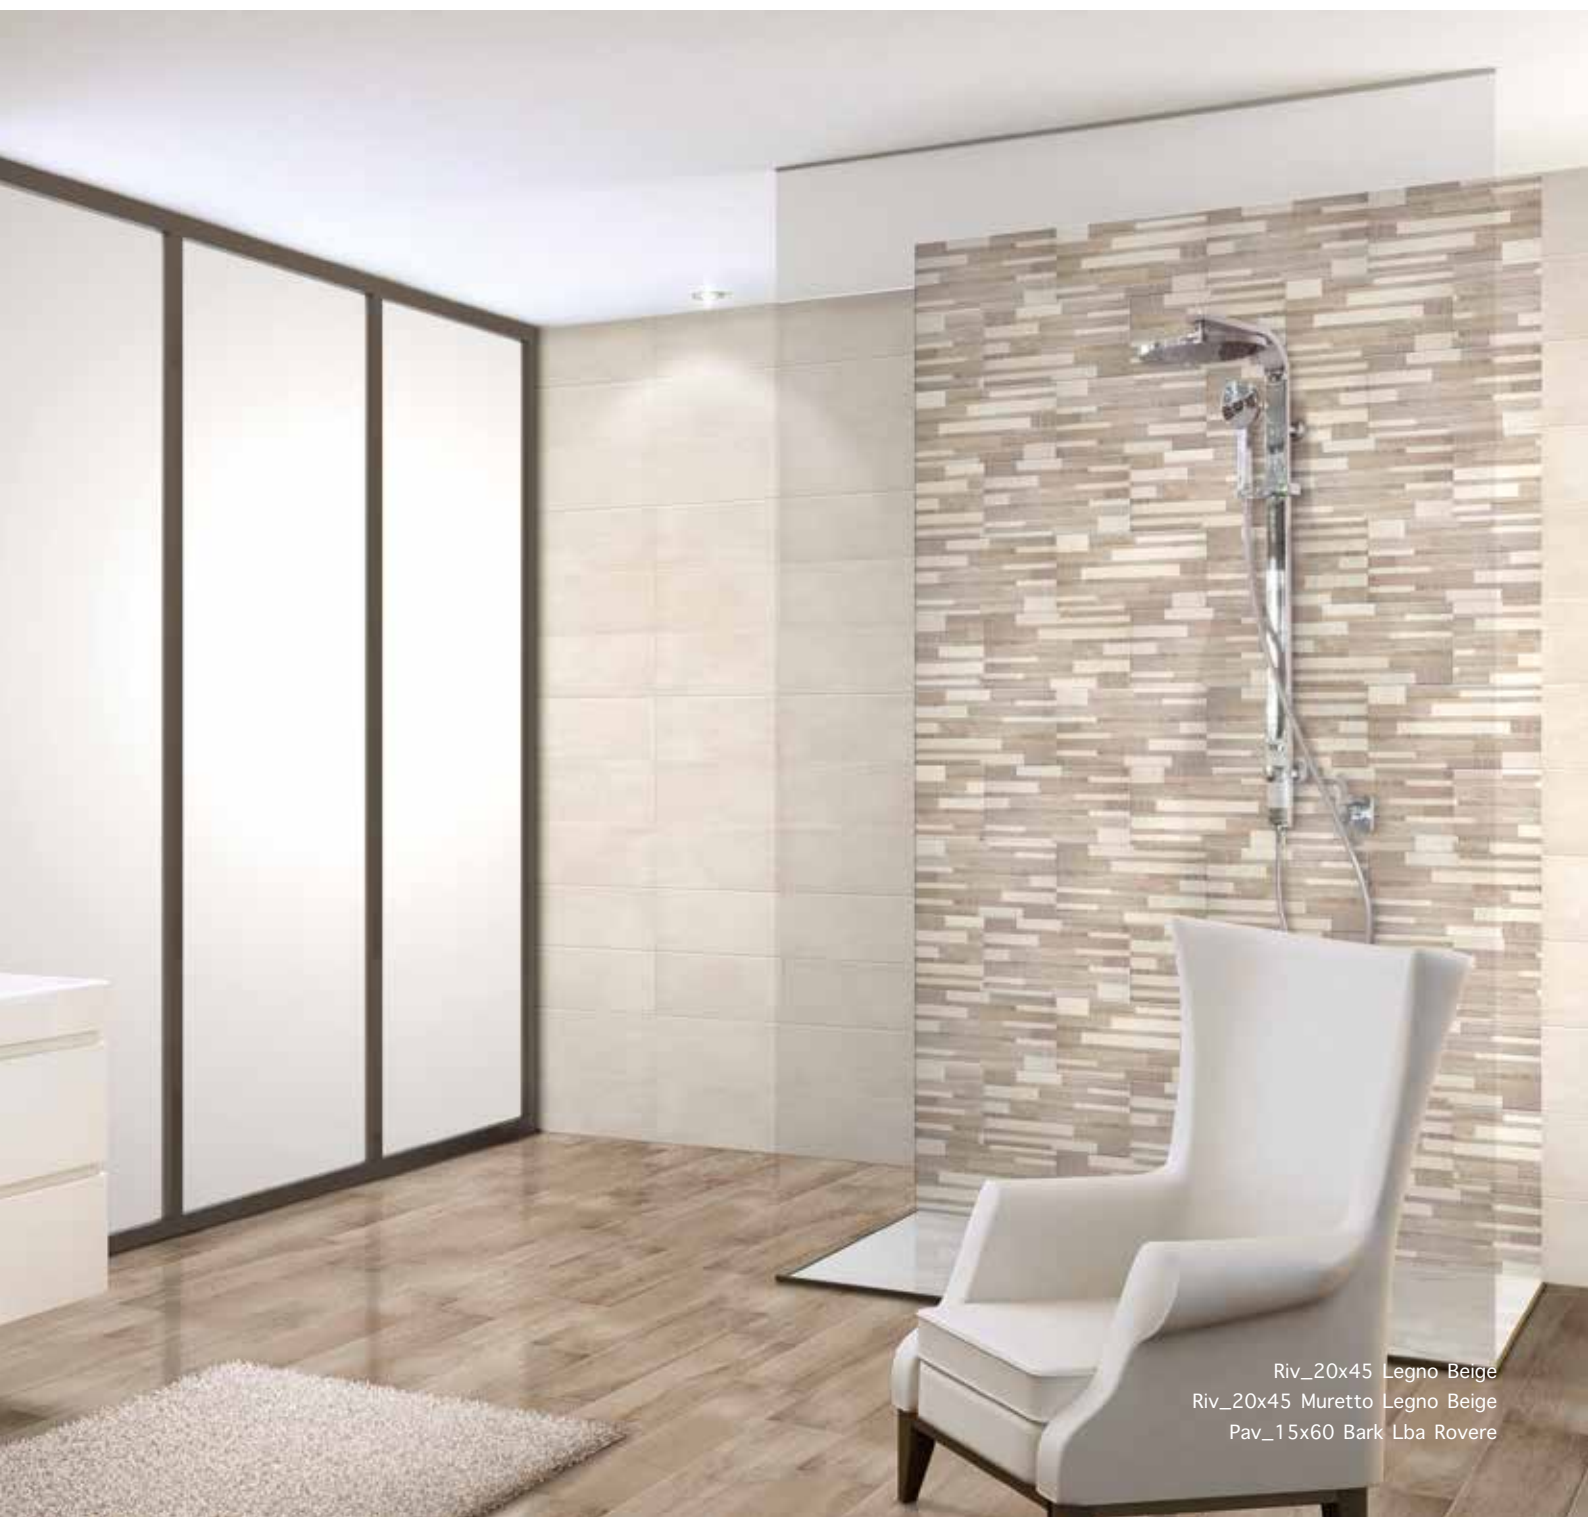

Riv_20x45 Legno Beige
Riv_20x45 Muretto Legno Beige
Pav_15x60 Bark Lba Rovere