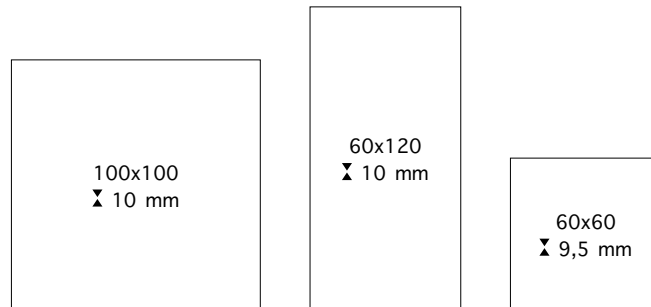

3 FORMATI

PEZZI SPECIALI COORDINATI

BATTISCOPA 8x60 Δ 9,5 mm ▲ 9,00 EURO/PZ

BATTISCOPA 8x100 Δ 10 mm disponibilità e prezzo su richiesta

ARTISTIC

100X100	disponibilità e prezzo su richiesta
60X120	■ 72,00 EURO/MQ
60X60	■ 59,50 EURO/MQ