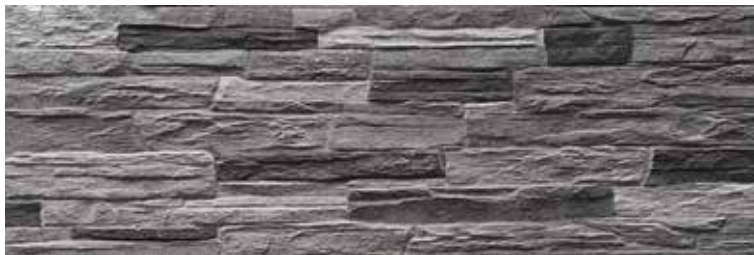

■ 61,50 EURO/MQ

17X52 SAFEER ARENA

■ 61,50 EURO/MQ

17X52 SAFEER DARK

■ 61,50 EURO/MQ

17X52 SAFEER GRIS

■ 61,50 EURO/MQ

MURETTI IN GRES