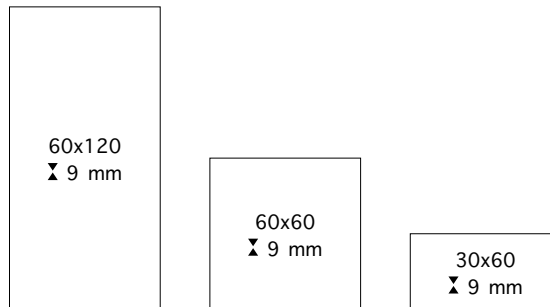

LAVAREDO SLATE

3 FORMATI