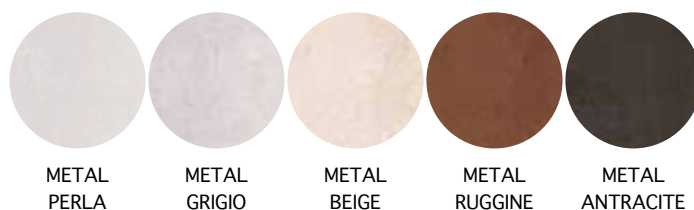

PAVIMENTO COORDINATO
SERIE COMPLETA PAG.134