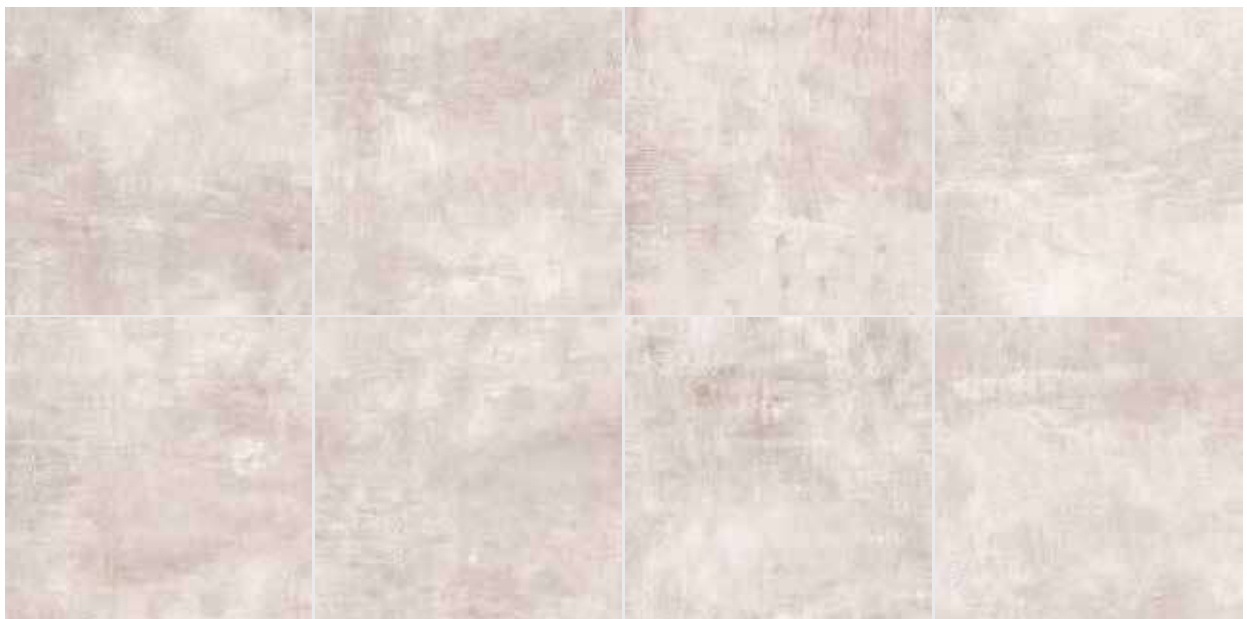

3 COLORI

PEZZI SPECIALI COORDINATI

BATTISCOPA 7,4x60 ▲ 7,4 mm ▲ 9,00 EURO/PZ

SVILUPPO GRAFICO

VARENNA

60X120_60X60

1 COLORE

SVILUPPO GRAFICO