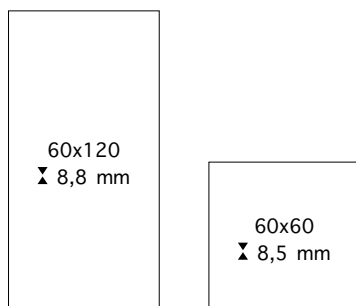

Riv_60x120 Marquina Black

SVILUPPO GRAFICO

rettificato

MIAGE

2 FORMATI

2 COLORI

PEZZI SPECIALI COORDINATI

BATTISCOPIA 8x60 ∇ 8,5 mm \blacktriangle 9,00 EURO/PZ