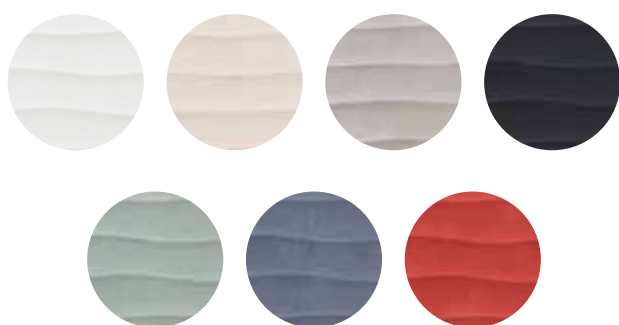

KEZMA

AQUARELLA

30X90

7 COLORI

7 STRUTTURE

2 INSERTI

1 FORMATO

30x90
x 8,7 mm