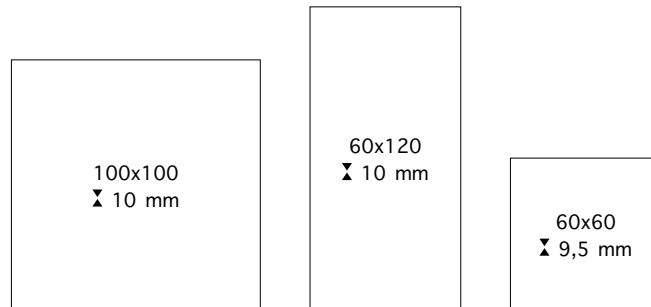

MARBLE ART

3 FORMATI