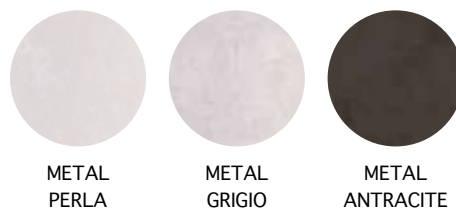

■ 67,00 EURO/MQ

25X75 ME105 METAL MURETTO GRIGIO - 4 SOGGETTI

■ 67,00 EURO/MQ

Riv_25x75 Metal Grigio
 Riv_25x75 Metal Muretto Grigio
 Riv_25x75 Metal Foglie
 Pav_60x60 Metal Grigio

PAVIMENTO COORDINATO
 SERIE COMPLETA PAG.134