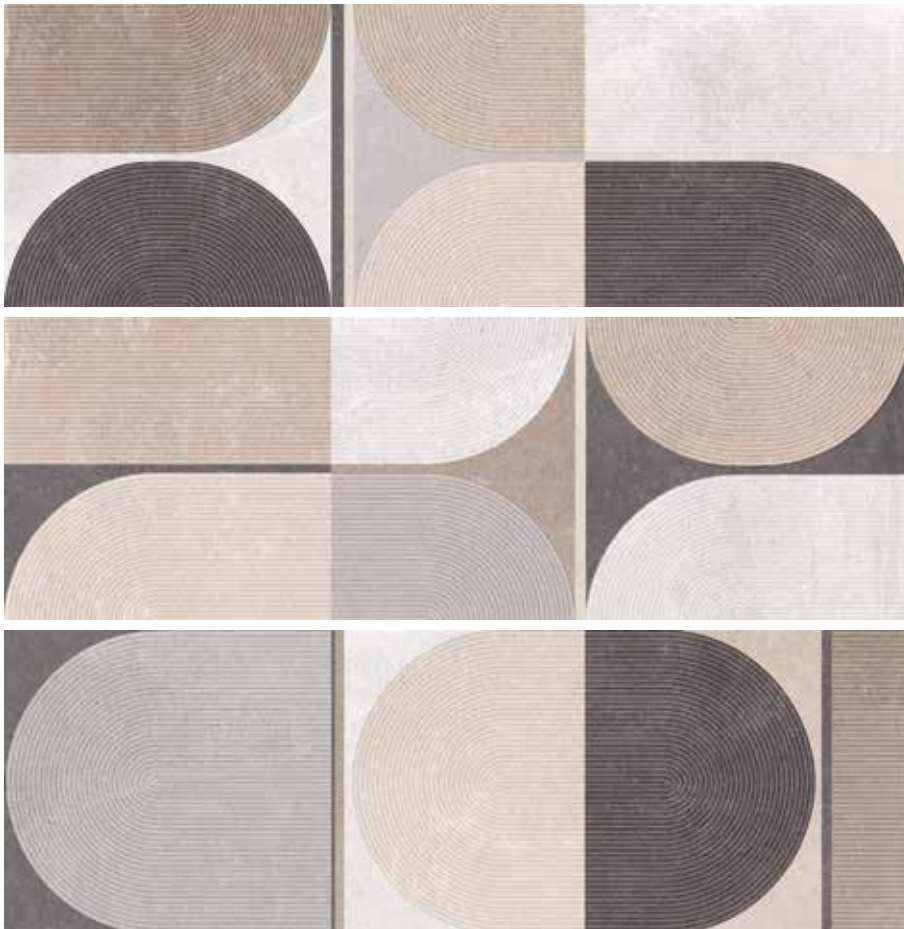

ETIK
BEIGE

30X90 R.ET091R ETIK WHITE

■ 68,00 EURO/MQ

30X90 R.ET094R ETIK DARK

■ 68,00 EURO/MQ

30X90 R.ET DECORO ETIK MIX UP

■ 68,00 EURO/MQ

Riv_30x90 Etik Dark
Riv_30x90 Etik Decoro Mix Up