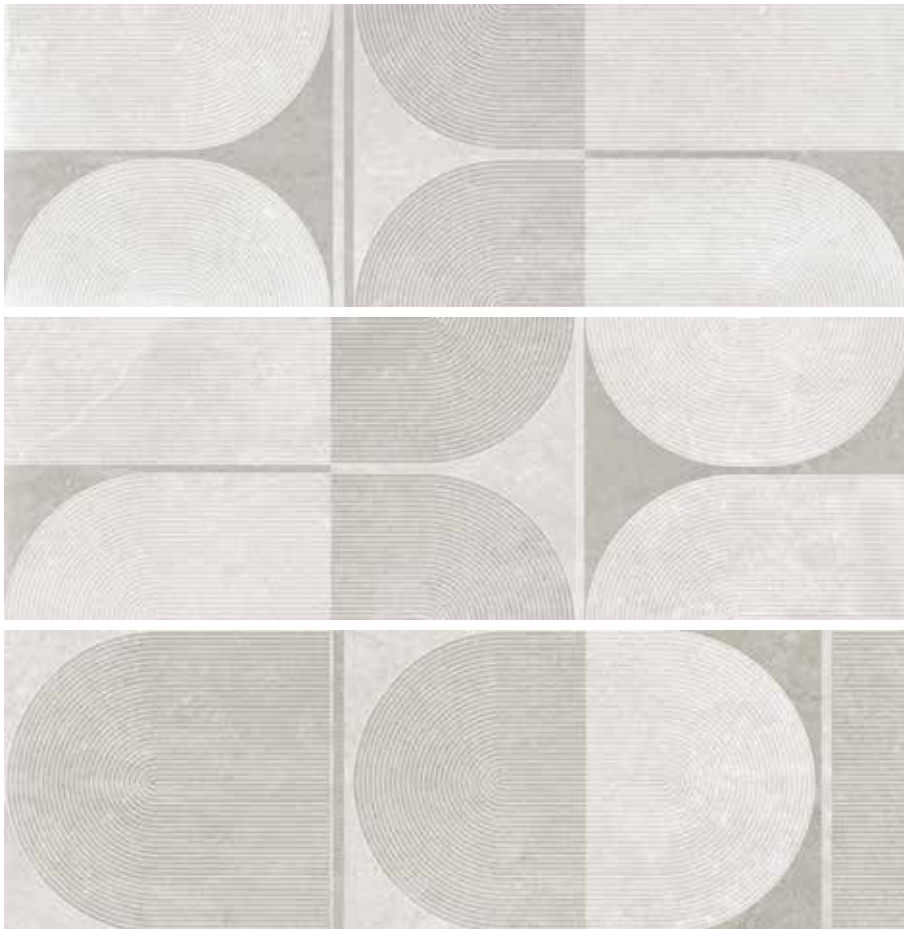

1 FORMATO

30x90
x 8 mm

Riv_30x90 Etik Grey
Riv_30x90 Etik Linear Grey
Riv_30x90 Etik Decoro Soft Grey
Pav_60x60 Etik Grey

30X90 R.ET091R ETIK WHITE

■ 68,00 EURO/MQ

30X90 R.ET092R ETIK GREY

■ 68,00 EURO/MQ

30X90 R.ET DECORO ETIK SOFT GREY