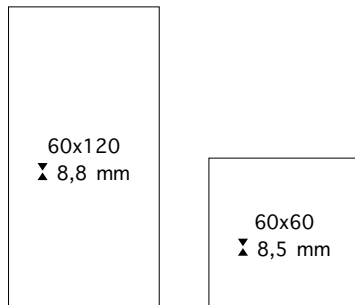

STATUARIO REGAL GOLD

2 FORMATI

1 COLORE