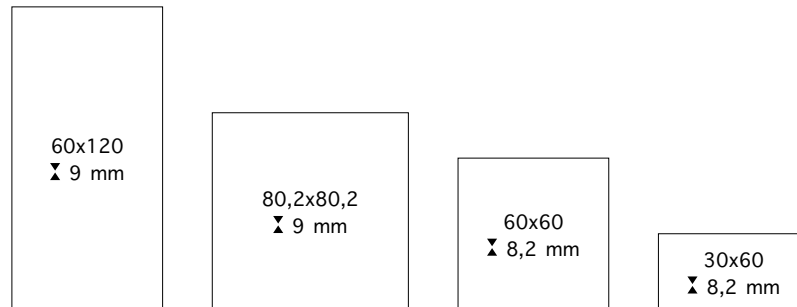

* **ANTRACITE 60,4x60,4 20 MM** colorato in massa

METAL

4 FORMATI

* 20 MM solo palette complete

* 20 MM 60,4x60,4 ▲ 20 mm / OUTDOOR pag.233 * GRIP R11 60x60_30x60 ▲ 8,2 mm / OUTDOOR pag.233

PEZZI SPECIALI COORDINATI